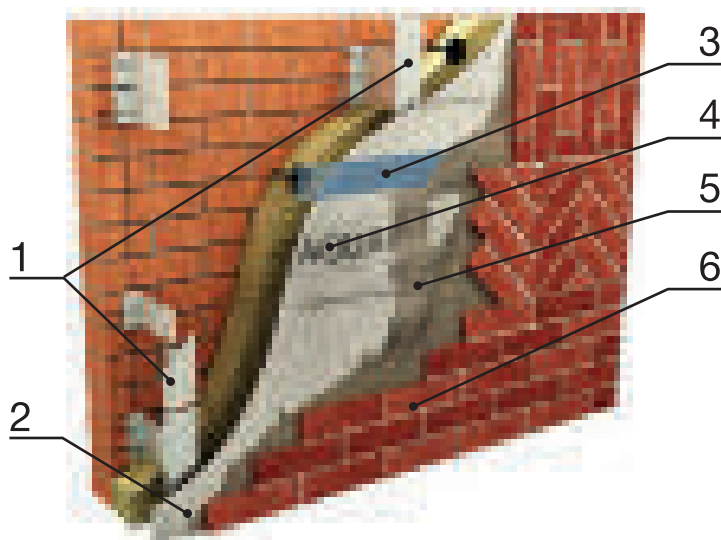

Тип 2. Клеевое крепление плитки на Кнауф АКВАПАНЕЛЬ® с затиркой швов

КОНСТРУКЦИЯ

- Клинкерная плитка (6) установлена на Кнауф АКВАПАНЕЛЬ® (4) клеевым методом.
- Плиты Кнауф АКВАПАНЕЛЬ® закреплены на направляющих подсистемы (1) при помощи коррозионно-стойких саморезов (2). Стыки между плитами укреплены армирующей лентой (3) заполнены штукатурно-клеевой смесью (5)

ПРЕИМУЩЕСТВА

- Любая ориентация клинкерной плитки
- Удобство и надежность при реализации сложных архитектурных решений с частыми перепадами плоскостей
- Возможность частичного предварительного монтажа облицовки на Кнауф АКВАПАНЕЛЬ® в заводских условиях
- Снижение металлоемкости подсистемы за счет восприятия части нагрузок плитой АКВАПАНЕЛЬ®
- Возможность применения относительно тонкой клинкерной плитки, толщиной от 9 мм
- Высокая скорость монтажа