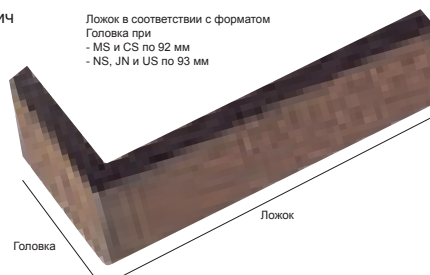

Угловая плитка под кирпич

Ложок в соответствии с форматом
Головка при
- MS и CS по 92 мм
- NS, JN и US по 93 мм

Указанное количество штук на м² рассчитано на ширину шва 10-12 мм согласно стандарту DIN 18 515-1 для проектирования и исполнения.

При меньшей ширине шва на квадратный метр потребуется большее количество штук.