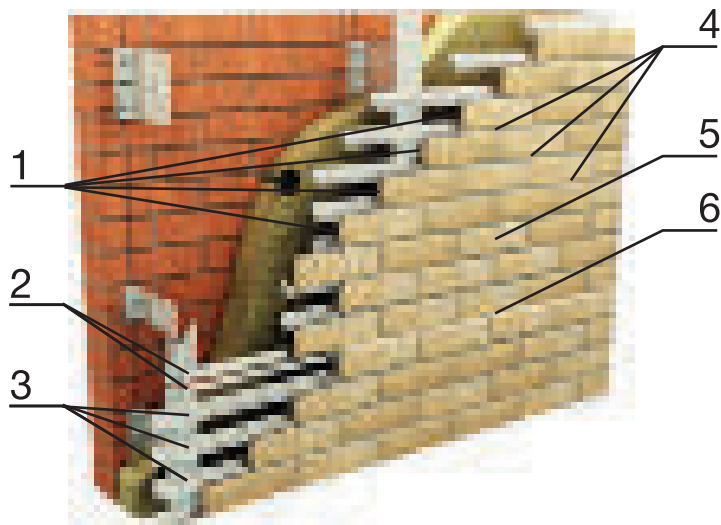

КЛИНКЕРНАЯ ПЛИТКА FELDHAUS KLINKER В СИСТЕМЕ ВЕНТИЛИРУЕМОГО ФАСАДА

Тип 1. Механическое крепление плитки с затиркой швов

КОНСТРУКЦИЯ

- Клинкерная плитка (5) закреплена между горизонтально установленными стартовыми (2) и/или рядовыми (3) профилями из нержавеющей стали
- Швы между плитками герметизируются при помощи затирочной смеси (4). Горизонтальный шов на терморазрыве заполняется силиконовым герметиком (6) в цвет затирки
- Для удерживания затирочных смесей в вертикальном шве применена стальная перфорированная лента (1)

ПРЕИМУЩЕСТВА

- Перфорация в рядовом профиле удерживает затирку – нет необходимости устанавливать дополнительную перфоленту в горизонтальном шве
- Заклепочное крепление в верхней части рядового и стартового профиля – удобный монтаж и снижение нагрузки на заклепку
- Визуальная имитация кирпичной кладки
- Универсальное решение для рядовой и межэтажной системы
- Широкий выбор вида плиток толщиной от 14 мм
- Высокая скорость монтажа