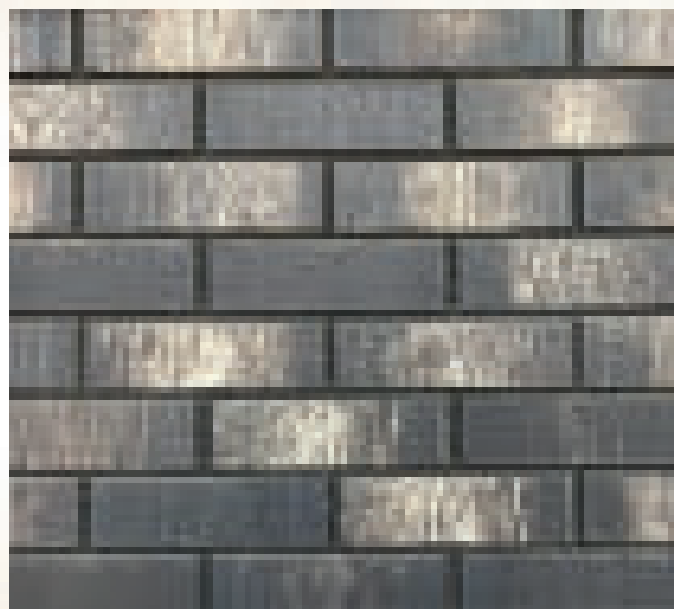

739 vascu | vulcano blanca