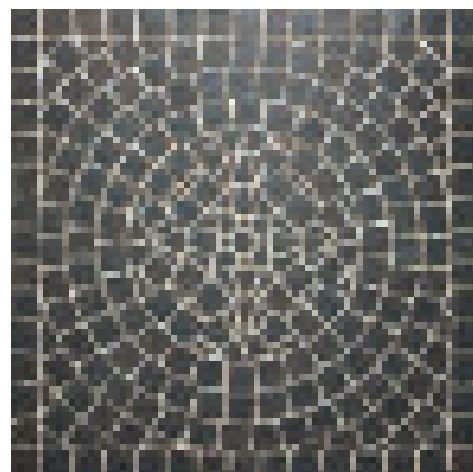

402 гала ■■ плано (gala plano)

403 гала ■■ фламеа (gala flamea)

409 гала ■■ феррум (gala ferrum)

502 умбра ■■ плано (umbra plano)

609 умбра ■■ феррум (umbra ferrum)

WIR GEHÖREN ZUM GUTEN TON.

Feldhaus Klinker-Vertriebs GmbH  
Nordring 1, Deutschland  
D - 49196 Bad Laer