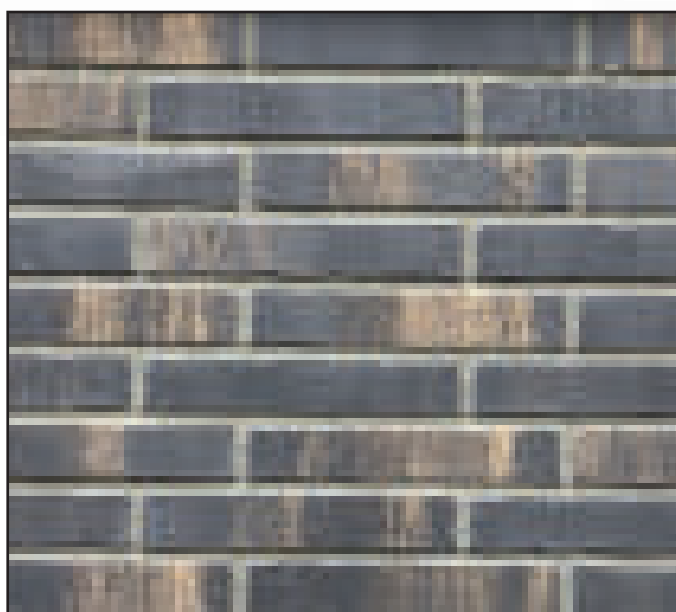

# ОБЗОР ЦВЕТОВ КЛИНКЕРНАЯ ПЛИТКА

942 XLDF vascu | argo kontras

764 LDF vascu | argo rotado

R775 LDF vascu | argo marengo

739 LDF vascu | vulcano blanca

738 LDF vascu | vulcano sola

736 LDF vascu | vulcano petino