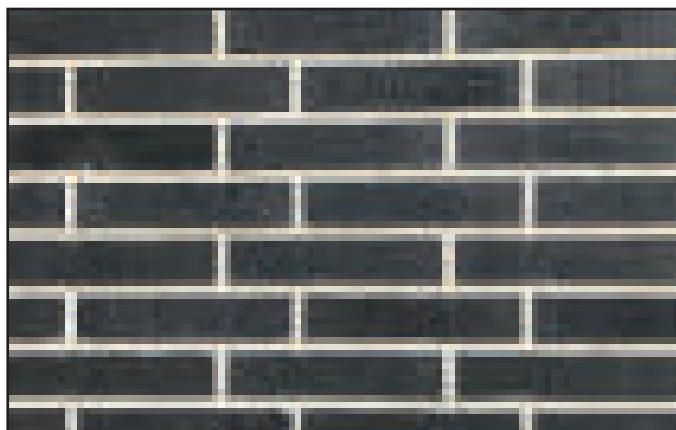

# КЛИНКЕРНАЯ УЗКАЯ ПЛИТКА

Формат: DF 240x52x14 мм

773 DF | argo antrablanca

923 DF | ardor

739 DF | vulcano blanca

916 DF | sabiosa canuviri

944 DF | argo

991 DF bacco | ardor matiz